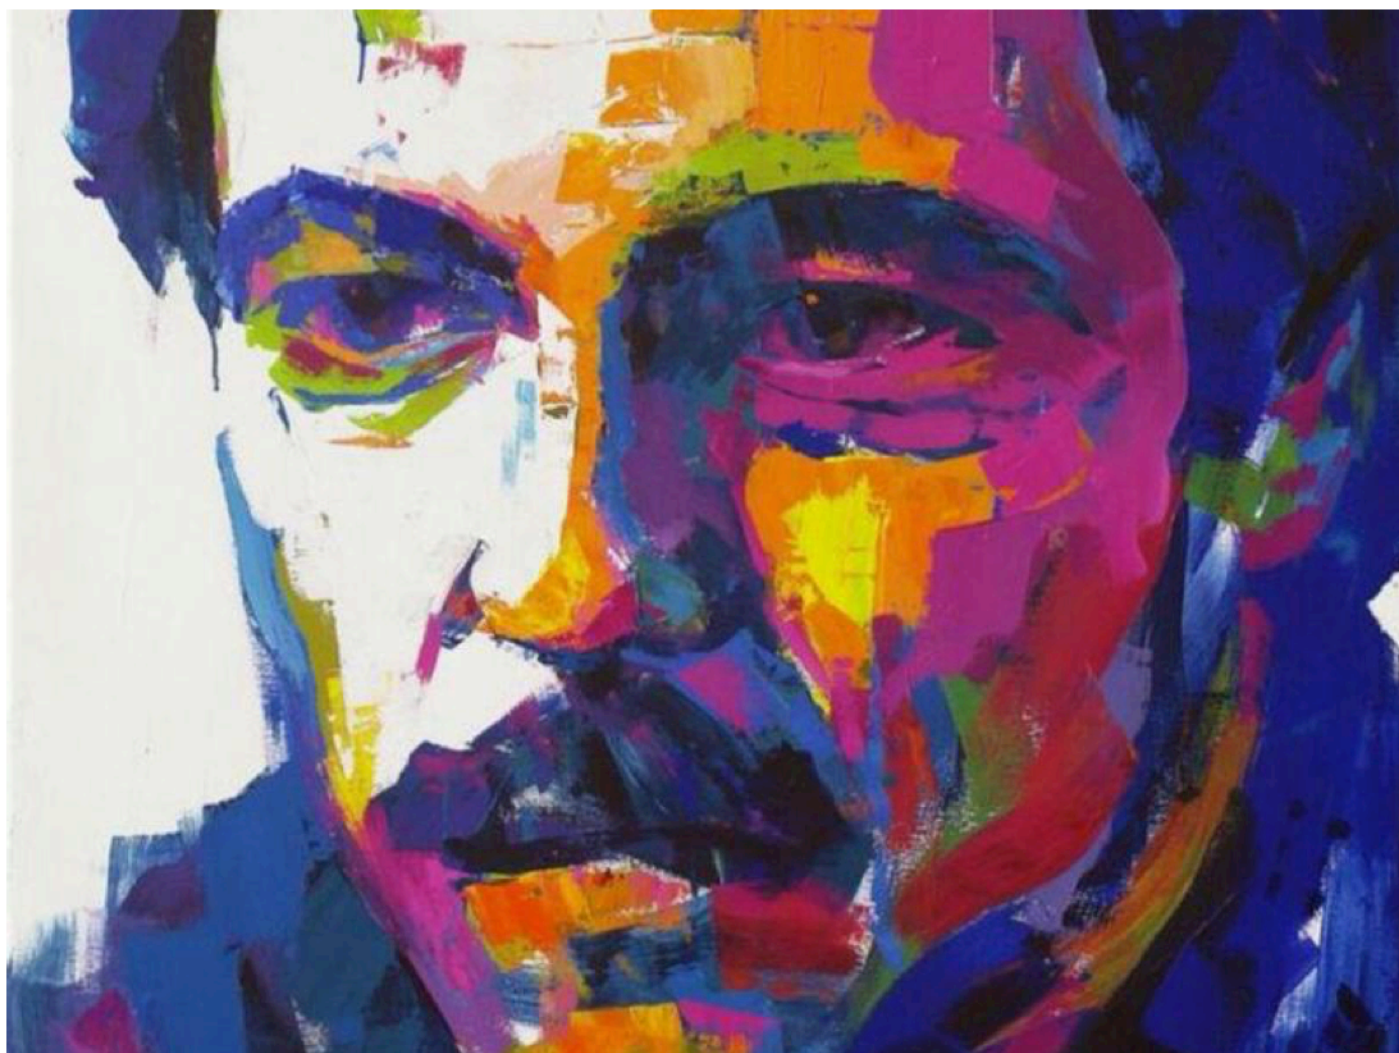

# LA ESTRELLA DE PANAMÁ

Estilo

Cultura

## Personajes panameños que inspiran

martes 14 de octubre de 2014 - 12:00 a.m. El artista español ha incluido en los retratos a Rubén Blades, Omar Torrijos, Mariano Rivera y Roberto Durán

Cortesía | Alberto Ramírez LEG

Redacción La Estrella de Panamá  
[periodistas@laestrella.com.pa](mailto:periodistas@laestrella.com.pa)

---

Alberto Ramírez LEG expone su obra por primera vez en un país latinoamericano y en honor al país que le abre las puertas, el artista español ha incluido en la muestra los retratos de varios personajes panameños.

Rubén Blades, Omar Torrijos, Mariano Rivera y Roberto Durán en trazos elegantes y espontáneos llenos de color, como el estilo que caracteriza al pintor.

Para Ramírez LEG, 'cada exposición es un viaje; cada viaje implica un cambio; cada cambio nos acerca al lugar donde queremos estar' y explica que por ello, mostrar sus cuadros en Panamá 'es un viaje de encuentro con una cultura y una lengua de la que no me quiero separar'.